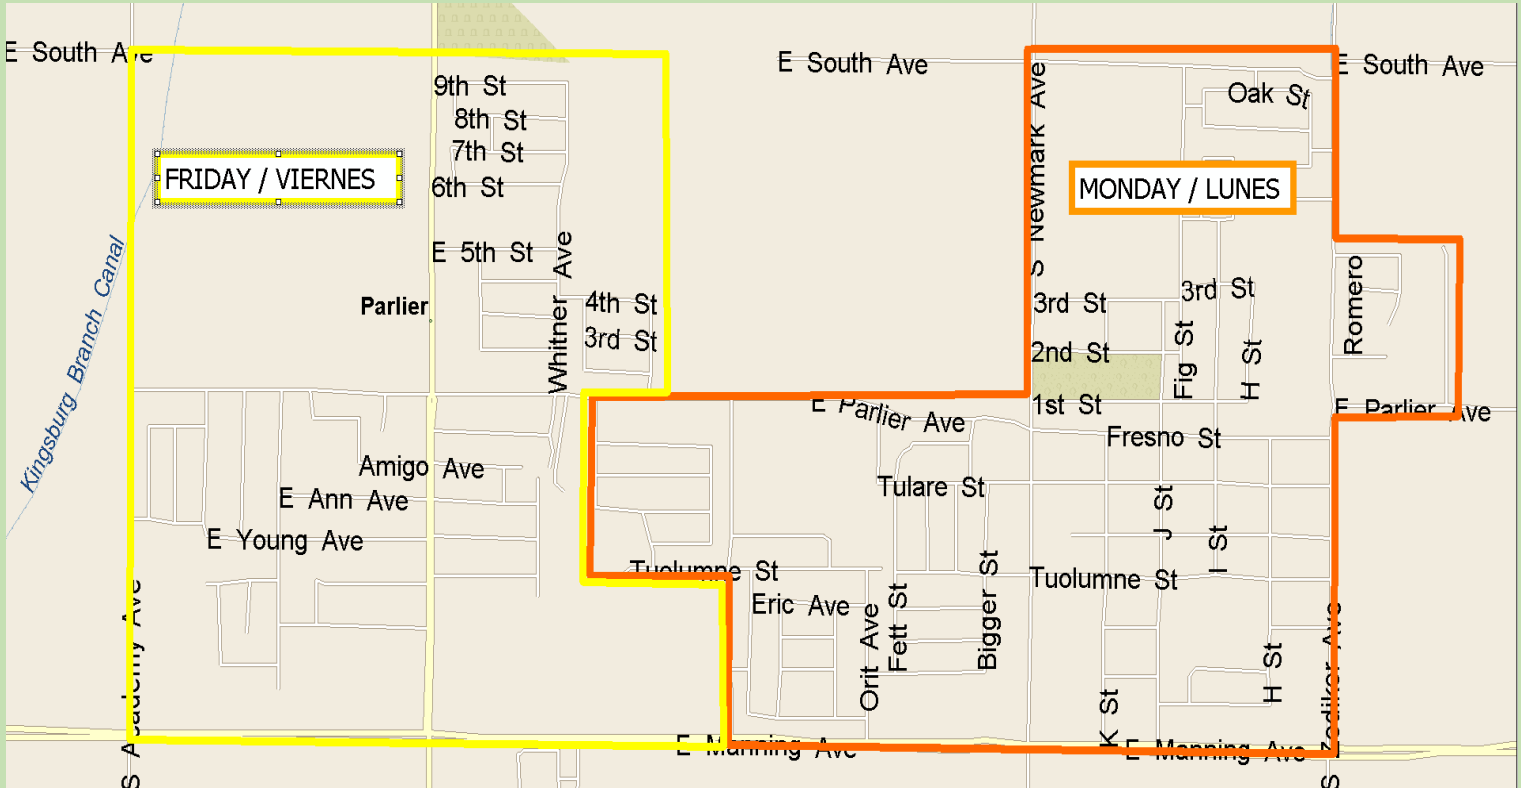

New Residential Refuse Collection Schedule

Horario Nuevo de Recolección de Basura Residencial

Beginning Monday September 17th, 2018

Comenzando el Lunes de septiembre de 2018

All Trash, Recycle & Greenwaste Carts will be serviced on Monday's or Fridays (See Map)

Todos los botes de basura, de reciclaje y de desechos verdes recibirán servicios el lunes y los viernes (mire mapa)

To obtain a copy of this map, visit:

Para obtener una copia de este mapa, visite:

www.midvalleydisposal.com or www.parlier.ca.us.