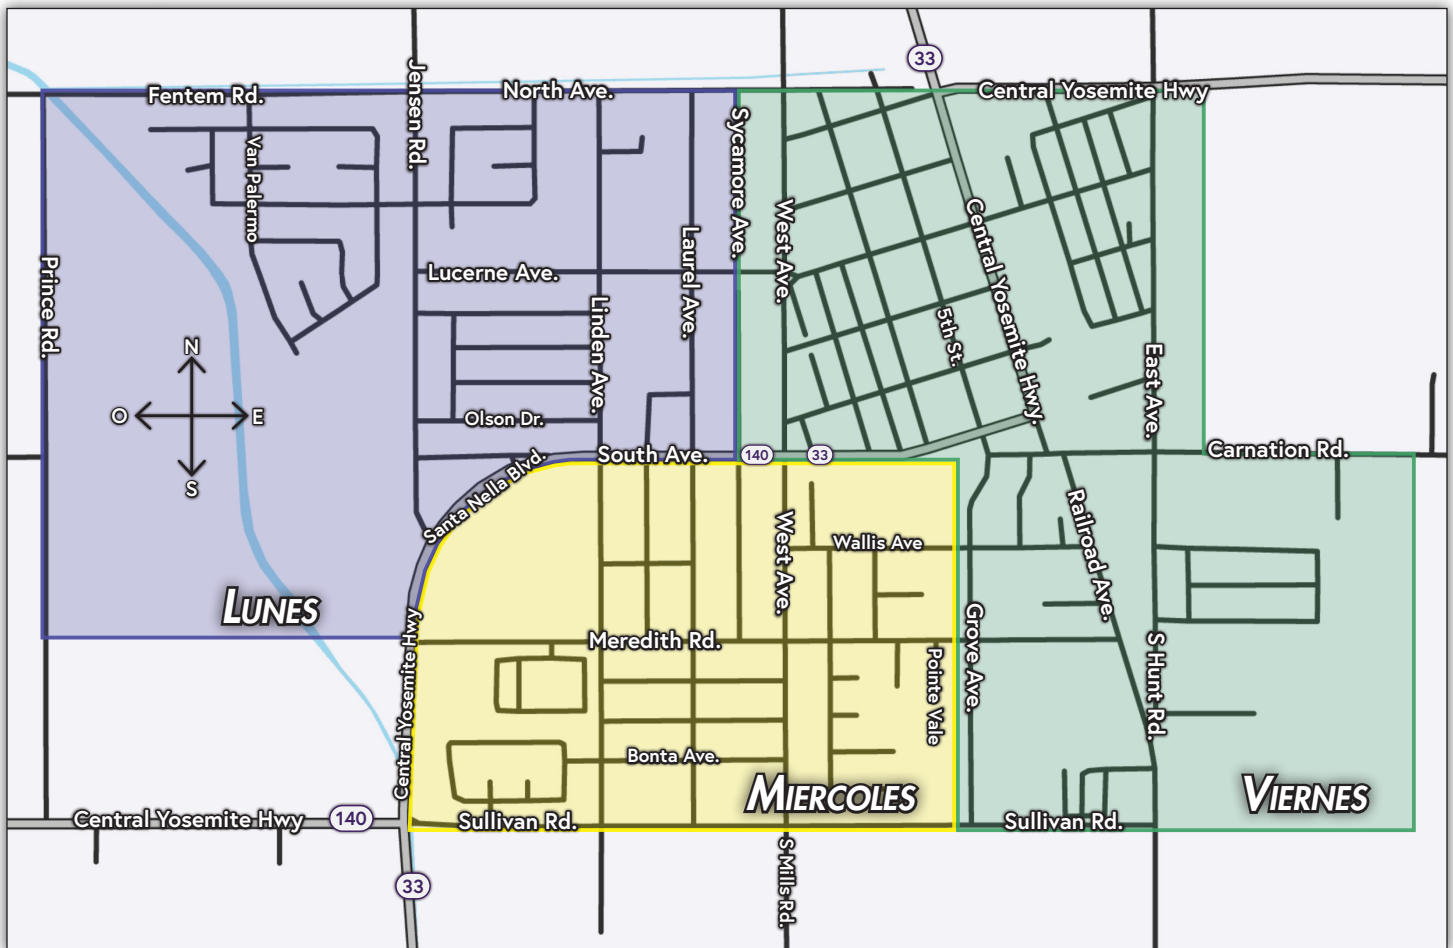

Por favor, recuerde sacar sus contenedores para el servicio la noche anterior a su día de servicio.

SERVICIO EL LUNES

SERVICIO EL MIERCOLES

SERVICIO EL VIERNES

(209) 270-5100 | WWW.MIDVALLEYDISPOSAL.COM