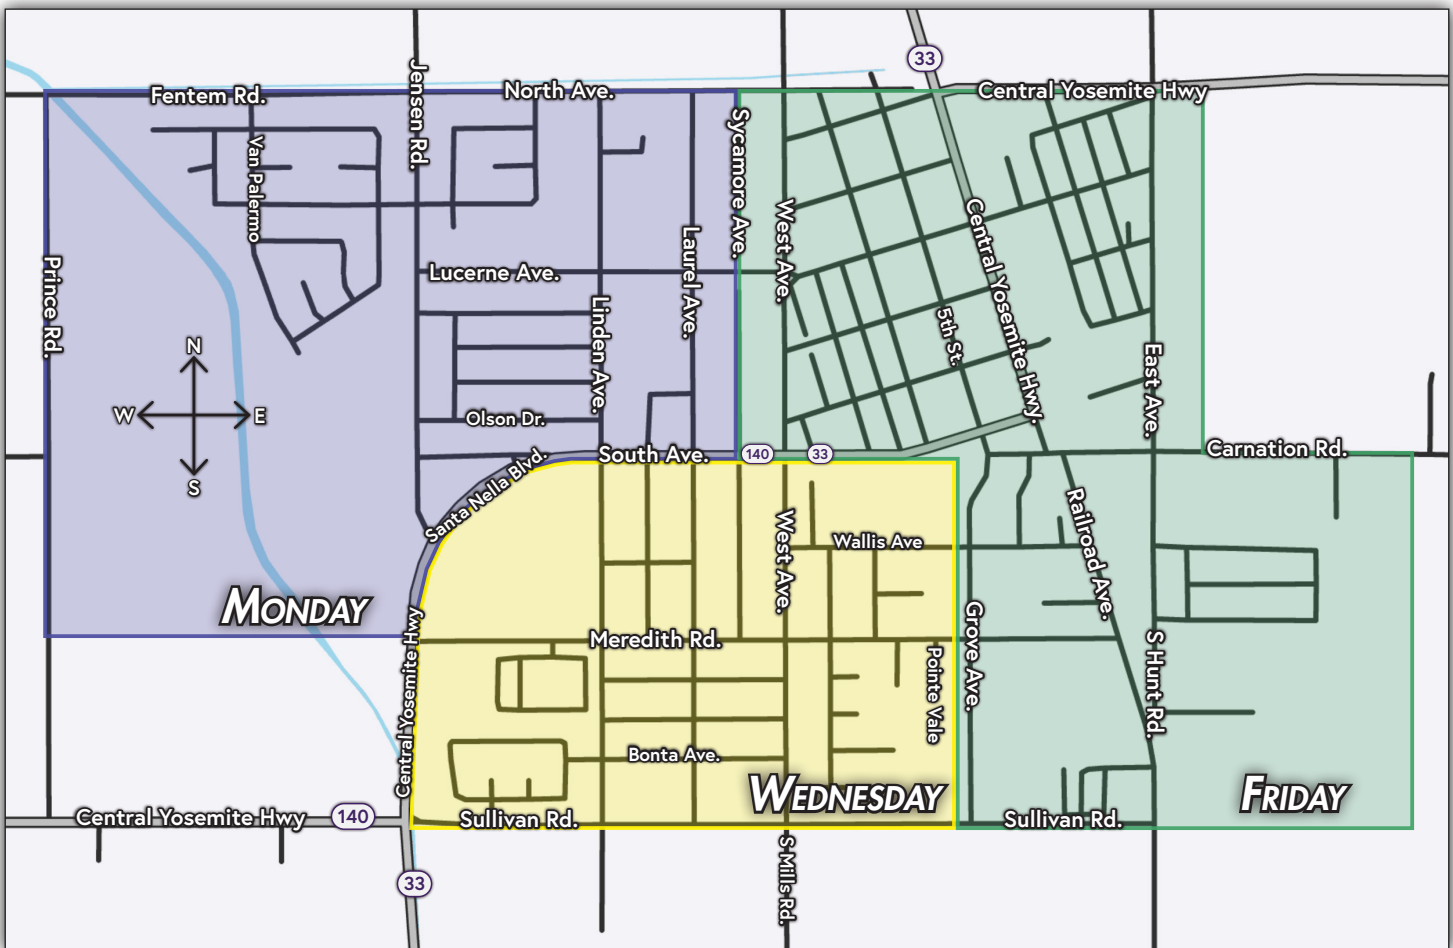

SERVICE SCHEDULE

Along with your new carts, service days for the City of Gustine will transition to Mondays, Wednesdays and Fridays. Refer to the map below to view your new service day. Your new containers will be delivered the week of May 30TH, and collection services will begin the following week.

Please remember to place your carts out for service the night before your service day.

SERVICED MONDAY

SERVICED WEDNESDAY

SERVICED FRIDAY

(209) 270-5100 | WWW.MIDVALLEYDISPOSAL.COM

HORARIO DE SERVICIO

Junto con sus nuevos contenedores, los días de servicio para la Ciudad de Gustine serán los lunes, miércoles y viernes. Consulte el mapa a continuación para ver su nuevo día de servicio. Sus nuevos contenedores serán entregados la semana del 30 de mayo, y los servicios de recogida comenzarán la semana siguiente.