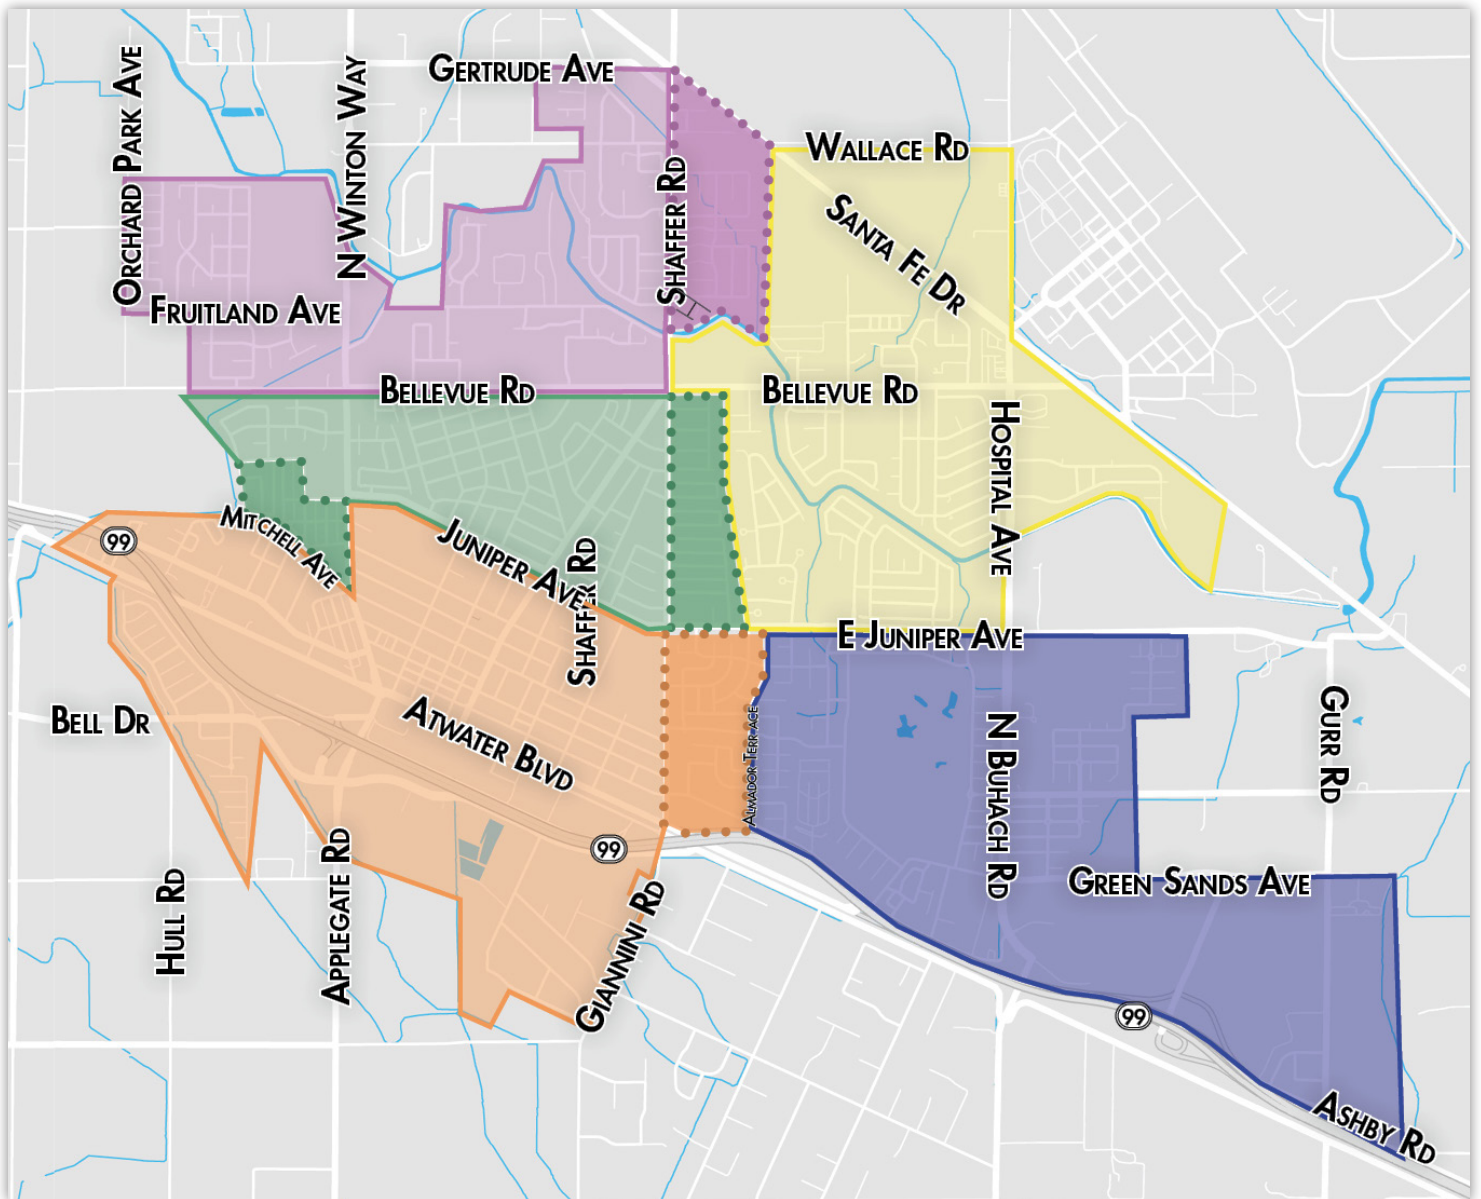

# SERVICE SCHEDULE

THE SERVICE MAP BELOW WILL GO INTO EFFECT JULY 10<sup>TH</sup>

THE DOTTED SERVICE AREAS SHOULD HAVE RECEIVED A NOTICE  
DETAILING CHANGES IN THEIR SERVICE SCHEDULE.

SERVICED MONDAY

SERVICED TUESDAY

SERVICED WEDNESDAY

SERVICED THURSDAY

SERVICED FRIDAY

Scan to QR code to search for  
your address and view your  
service day.

(209) 270-5100 | [WWW.MIDVALLEYDISPOSAL.COM](http://WWW.MIDVALLEYDISPOSAL.COM)

# DÍA DE SERVICIO

EL SIGUIENTE MAPA DE SERVICIOS COMENZARÁ EL 10 DE JULIO

LAS ÁREAS DE SERVICIO PUNTEADAS DEBERÍAN HABER RECIBIDO UN AVISO DETALLANDO LOS CAMBIOS EN SU DÍA DE SERVICIO.

SERVICIO EL LUNES

SERVICIO EL MARTES

SERVICIO EL MIÉRCOLES

SERVICIO EL JUEVES

SERVICIO EL VIERNES

Escanee el código QR para buscar su dirección y ver su día de servicio.

(209) 270-5100 | [WWW.MIDVALLEYDISPOSAL.COM](http://WWW.MIDVALLEYDISPOSAL.COM)