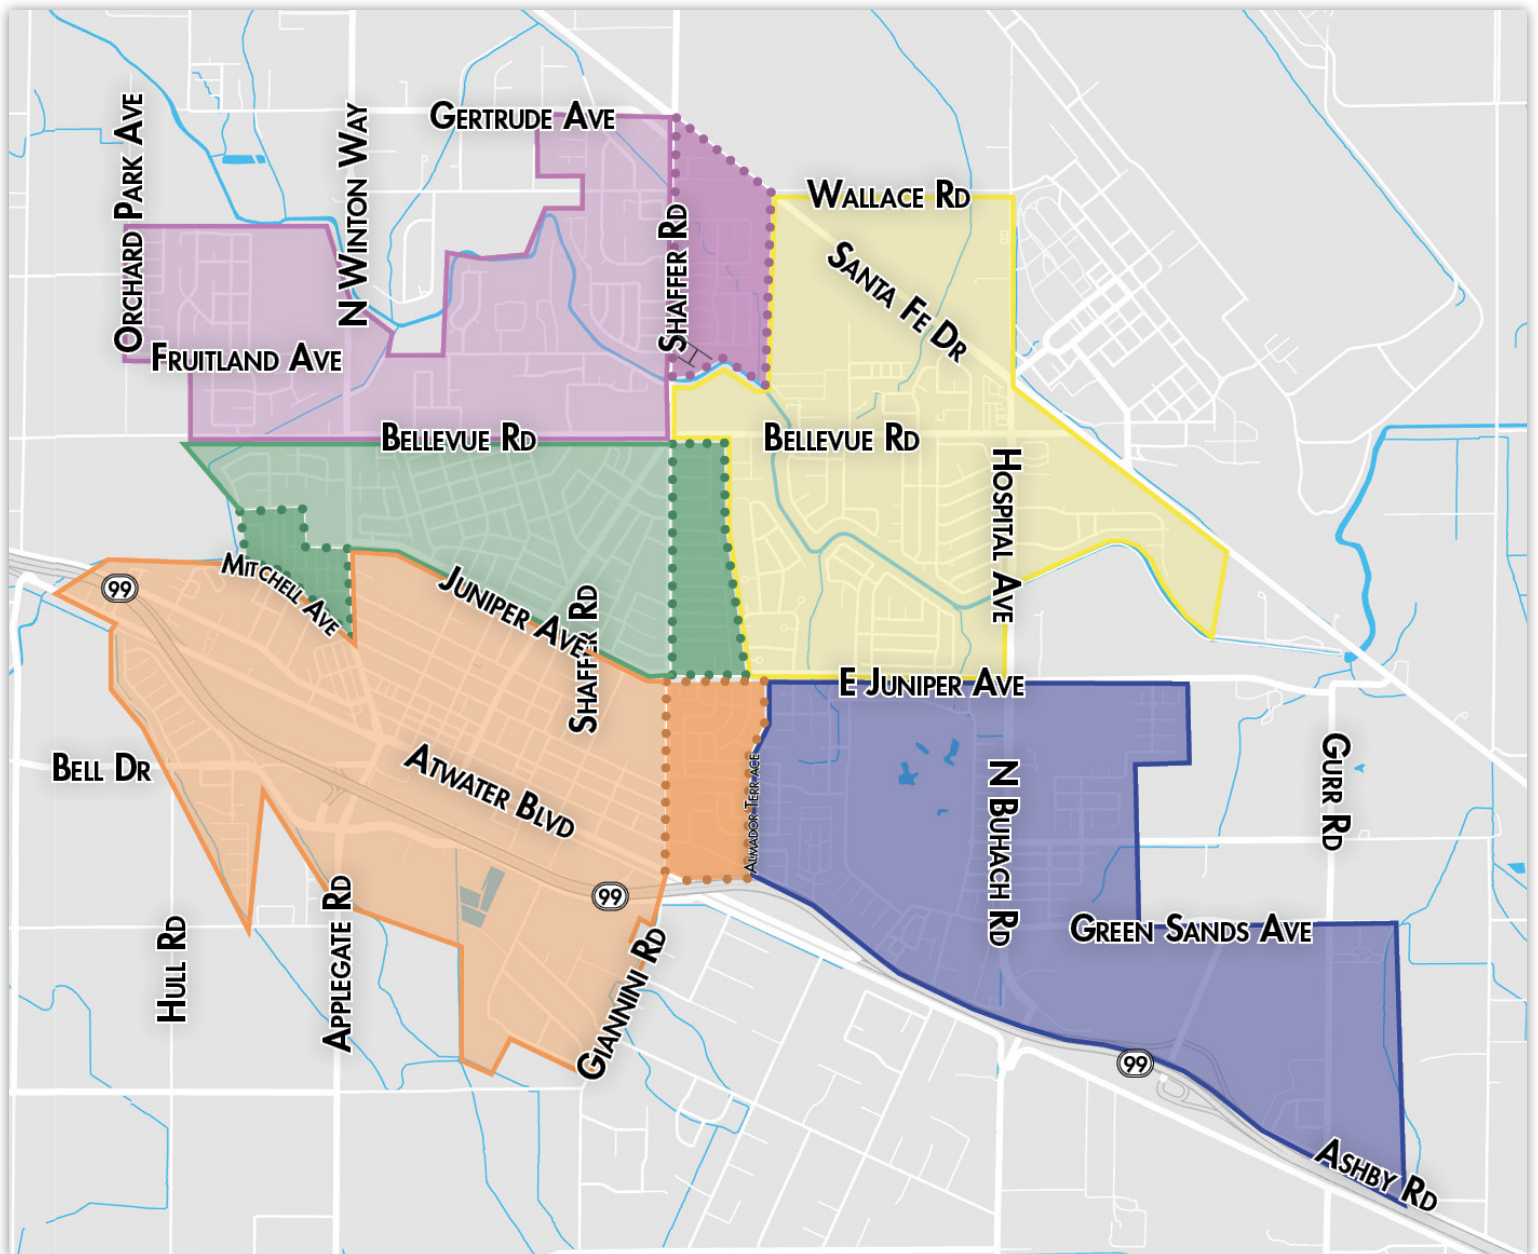

# SERVICE SCHEDULE

THE SERVICE MAP BELOW WILL GO INTO EFFECT JULY 10<sup>TH</sup>

THE DOTTED SERVICE AREAS SHOULD HAVE RECEIVED A NOTICE  
DETAILING CHANGES IN THEIR SERVICE SCHEDULE.

SERVICED MONDAY

SERVICED TUESDAY

SERVICED WEDNESDAY

SERVICED THURSDAY

SERVICED FRIDAY

Scan to QR code to search for  
your address and view your  
service day.

(209) 270-5100 | [WWW.MIDVALLEYDISPOSAL.COM](http://WWW.MIDVALLEYDISPOSAL.COM)

# DÍA DE SERVICIO

EL SIGUIENTE MAPA DE SERVICIOS COMENZARÁ EL 10 DE JULIO

LAS ÁREAS DE SERVICIO PUNTEADAS DEBERÍAN HABER RECIBIDO UN AVISO DETALLANDO LOS CAMBIOS EN SU DÍA DE SERVICIO.

SERVICIO EL LUNES

SERVICIO EL MARTES

SERVICIO EL MIÉRCOLES

SERVICIO EL JUEVES

SERVICIO EL VIERNES

Escanee el código QR para buscar su dirección y ver su día de servicio.

(209) 270-5100 | [WWW.MIDVALLEYDISPOSAL.COM](http://WWW.MIDVALLEYDISPOSAL.COM)