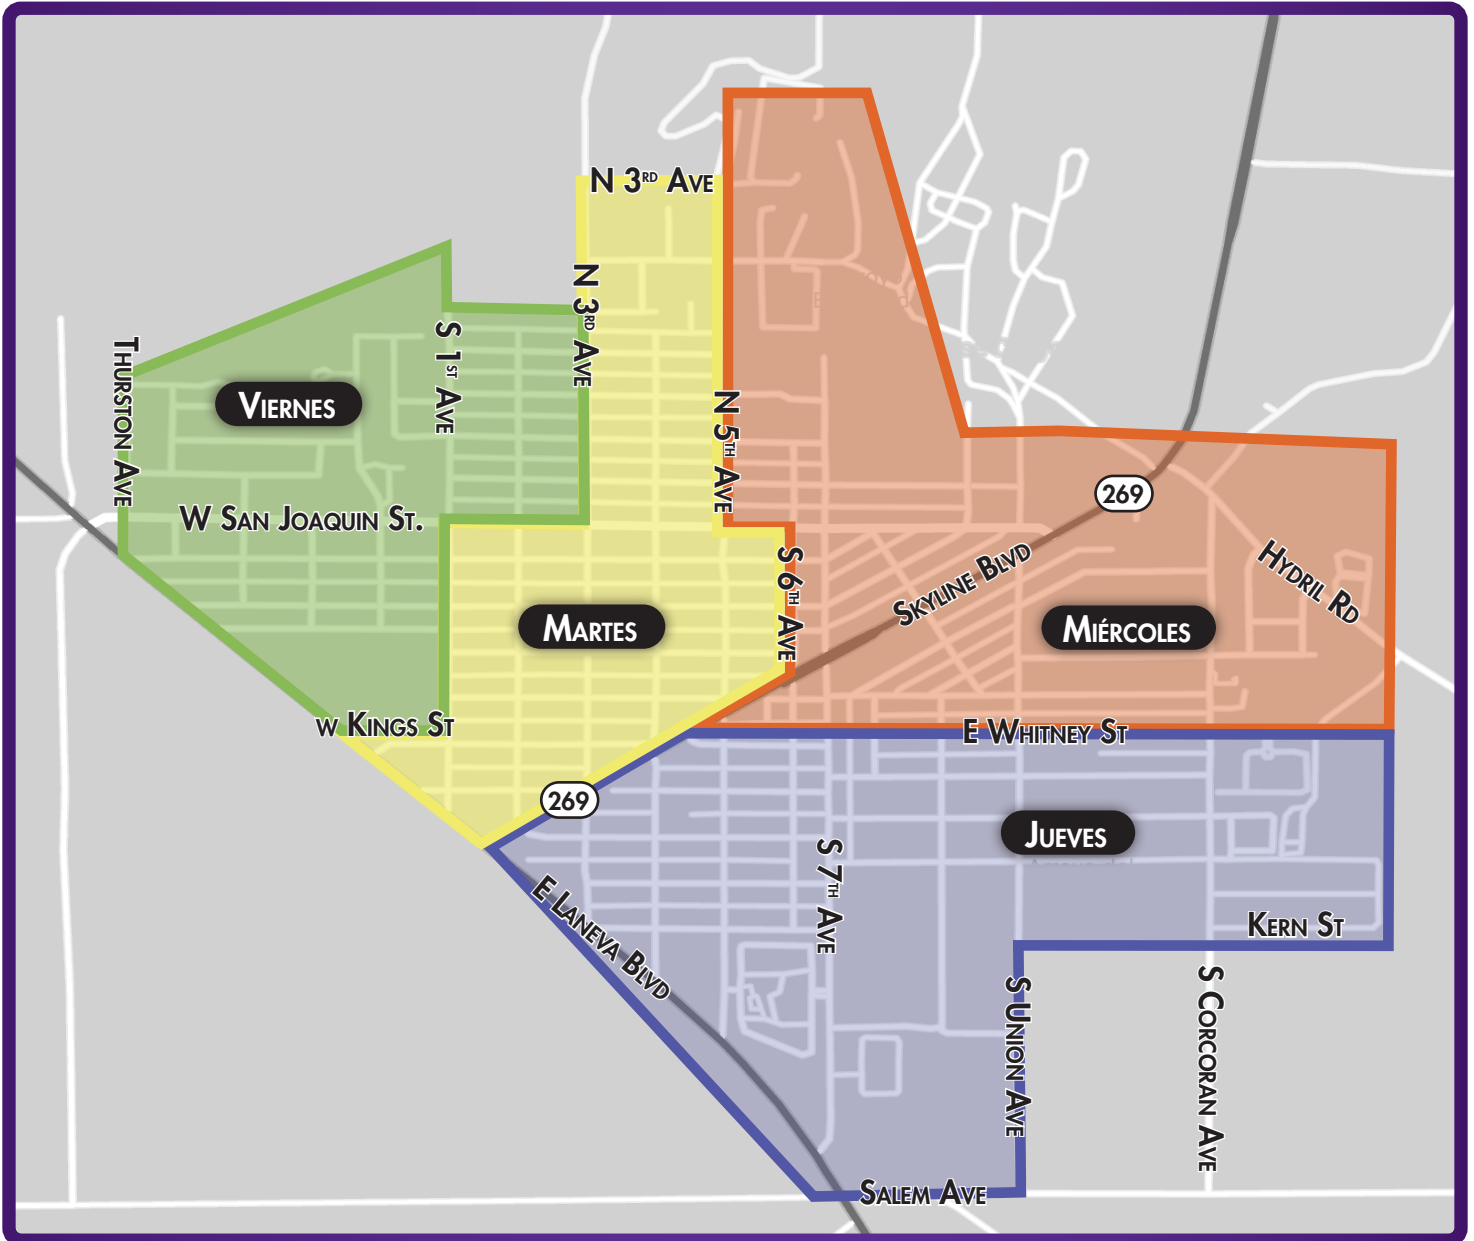

# SERVICE SCHEDULE

THE SERVICE MAP BELOW WILL GO INTO EFFECT **MAY 7<sup>TH</sup>**

MID VALLEY  
DISPOSAL

**FIND YOUR SERVICE DAY BY VIEWING THE MAP BELOW OR SCAN THE QR CODE TO SEARCH YOUR ADDRESS.**

STREET SWEEPING WILL NOW BE ON TUESDAY AND THURSDAY. SCAN THE QR CODE FOR MORE INFORMATION.

-  SERVICED TUESDAY
-  SERVICED WEDNESDAY
-  SERVICED THURSDAY
-  SERVICED FRIDAY

**ALL 3 CONTAINERS WILL NOW BE SERVICED ON THE SAME DAY**

Scan to QR code to search for your address and view your service day.

# HORARIO DE SERVICIO

EL SIGUIENTE MAPA DE SERVICIO ENTRARÁ EN VIGOR EL 7 DE MAYO

**ENCUENTRE SU DÍA DE SERVICIO VIENDO EL MAPA A CONTINUACIÓN O ESCANEE EL CÓDIGO QR PARA BUSCAR SU DIRECCIÓN.**

EL BARRIDO DE CALLES AHORA SE REALIZARÁ EL MARTES Y JUEVES. ESCANEA EL CÓDIGO QR PARA MÁS INFORMACIÓN.

-  SERVICIO EL MARTES
-  SERVICIO EL MIÉRCOLES
-  SERVICIO EL JUEVES
-  SERVICIO EL VIERNES

**LOS 3 CONTENEDORES SERAN ATENDIDOS EL MISMO DÍA**

Escanee el código QR para buscar su dirección y ver su día de servicio.