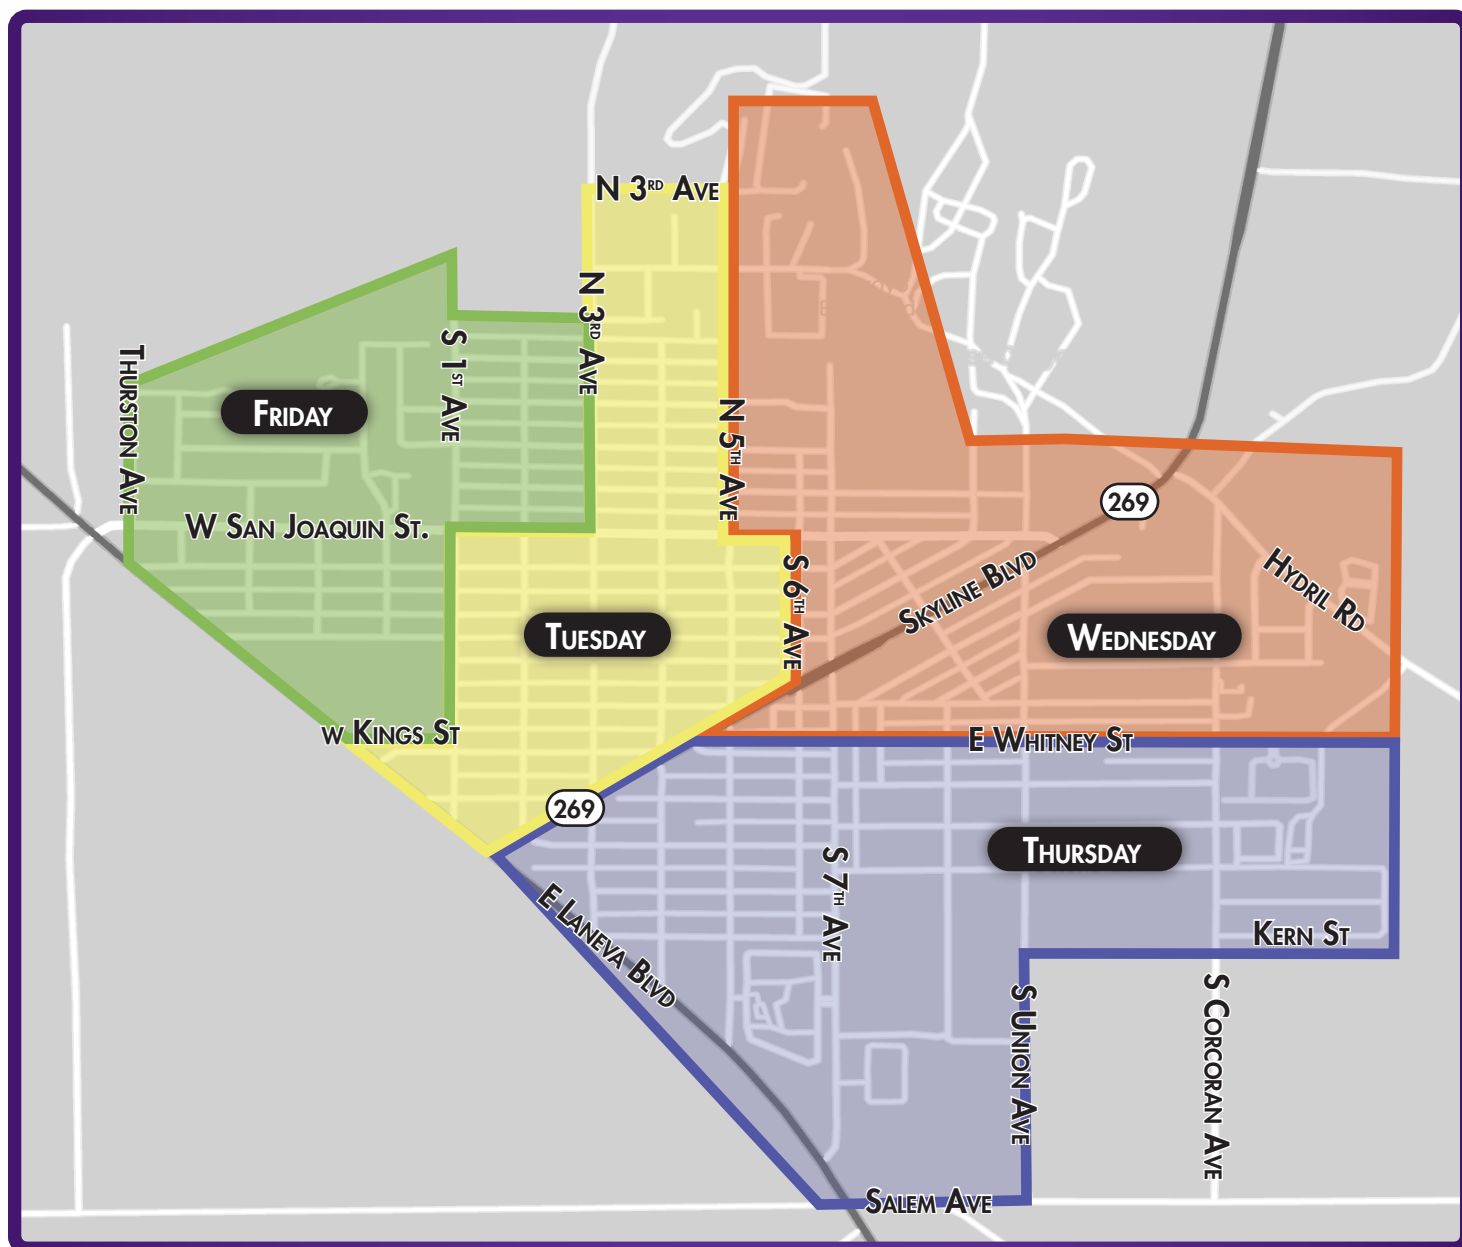

# SERVICE SCHEDULE

THE SERVICE MAP BELOW WILL GO INTO EFFECT **MAY 7<sup>TH</sup>**

MID VALLEY  
DISPOSAL

**FIND YOUR SERVICE DAY BY VIEWING THE MAP BELOW OR SCAN THE QR CODE TO SEARCH YOUR ADDRESS.**

STREET SWEEPING WILL NOW BE ON TUESDAY AND THURSDAY. SCAN THE QR CODE FOR MORE INFORMATION.

-  SERVICED TUESDAY
-  SERVICED WEDNESDAY
-  SERVICED THURSDAY
-  SERVICED FRIDAY

**ALL 3 CONTAINERS WILL NOW BE SERVICED ON THE SAME DAY**

Scan to QR code to search for your address and view your service day.

# HORARIO DE SERVICIO

EL SIGUIENTE MAPA DE SERVICIO ENTRARÁ EN VIGOR EL 7 DE MAYO

**ENCUENTRE SU DÍA DE SERVICIO VIENDO EL MAPA A CONTINUACIÓN O ESCANEE EL CÓDIGO QR PARA BUSCAR SU DIRECCIÓN.**

EL BARRIDO DE CALLES AHORA SE REALIZARÁ EL MARTES Y JUEVES. ESCANEA EL CÓDIGO QR PARA MÁS INFORMACIÓN.

-  SERVICIO EL MARTES
-  SERVICIO EL MIÉRCOLES
-  SERVICIO EL JUEVES
-  SERVICIO EL VIERNES

**LOS 3 CONTENEDORES SERAN ATENDIDOS EL MISMO DÍA**

Escanee el código QR para buscar su dirección y ver su día de servicio.